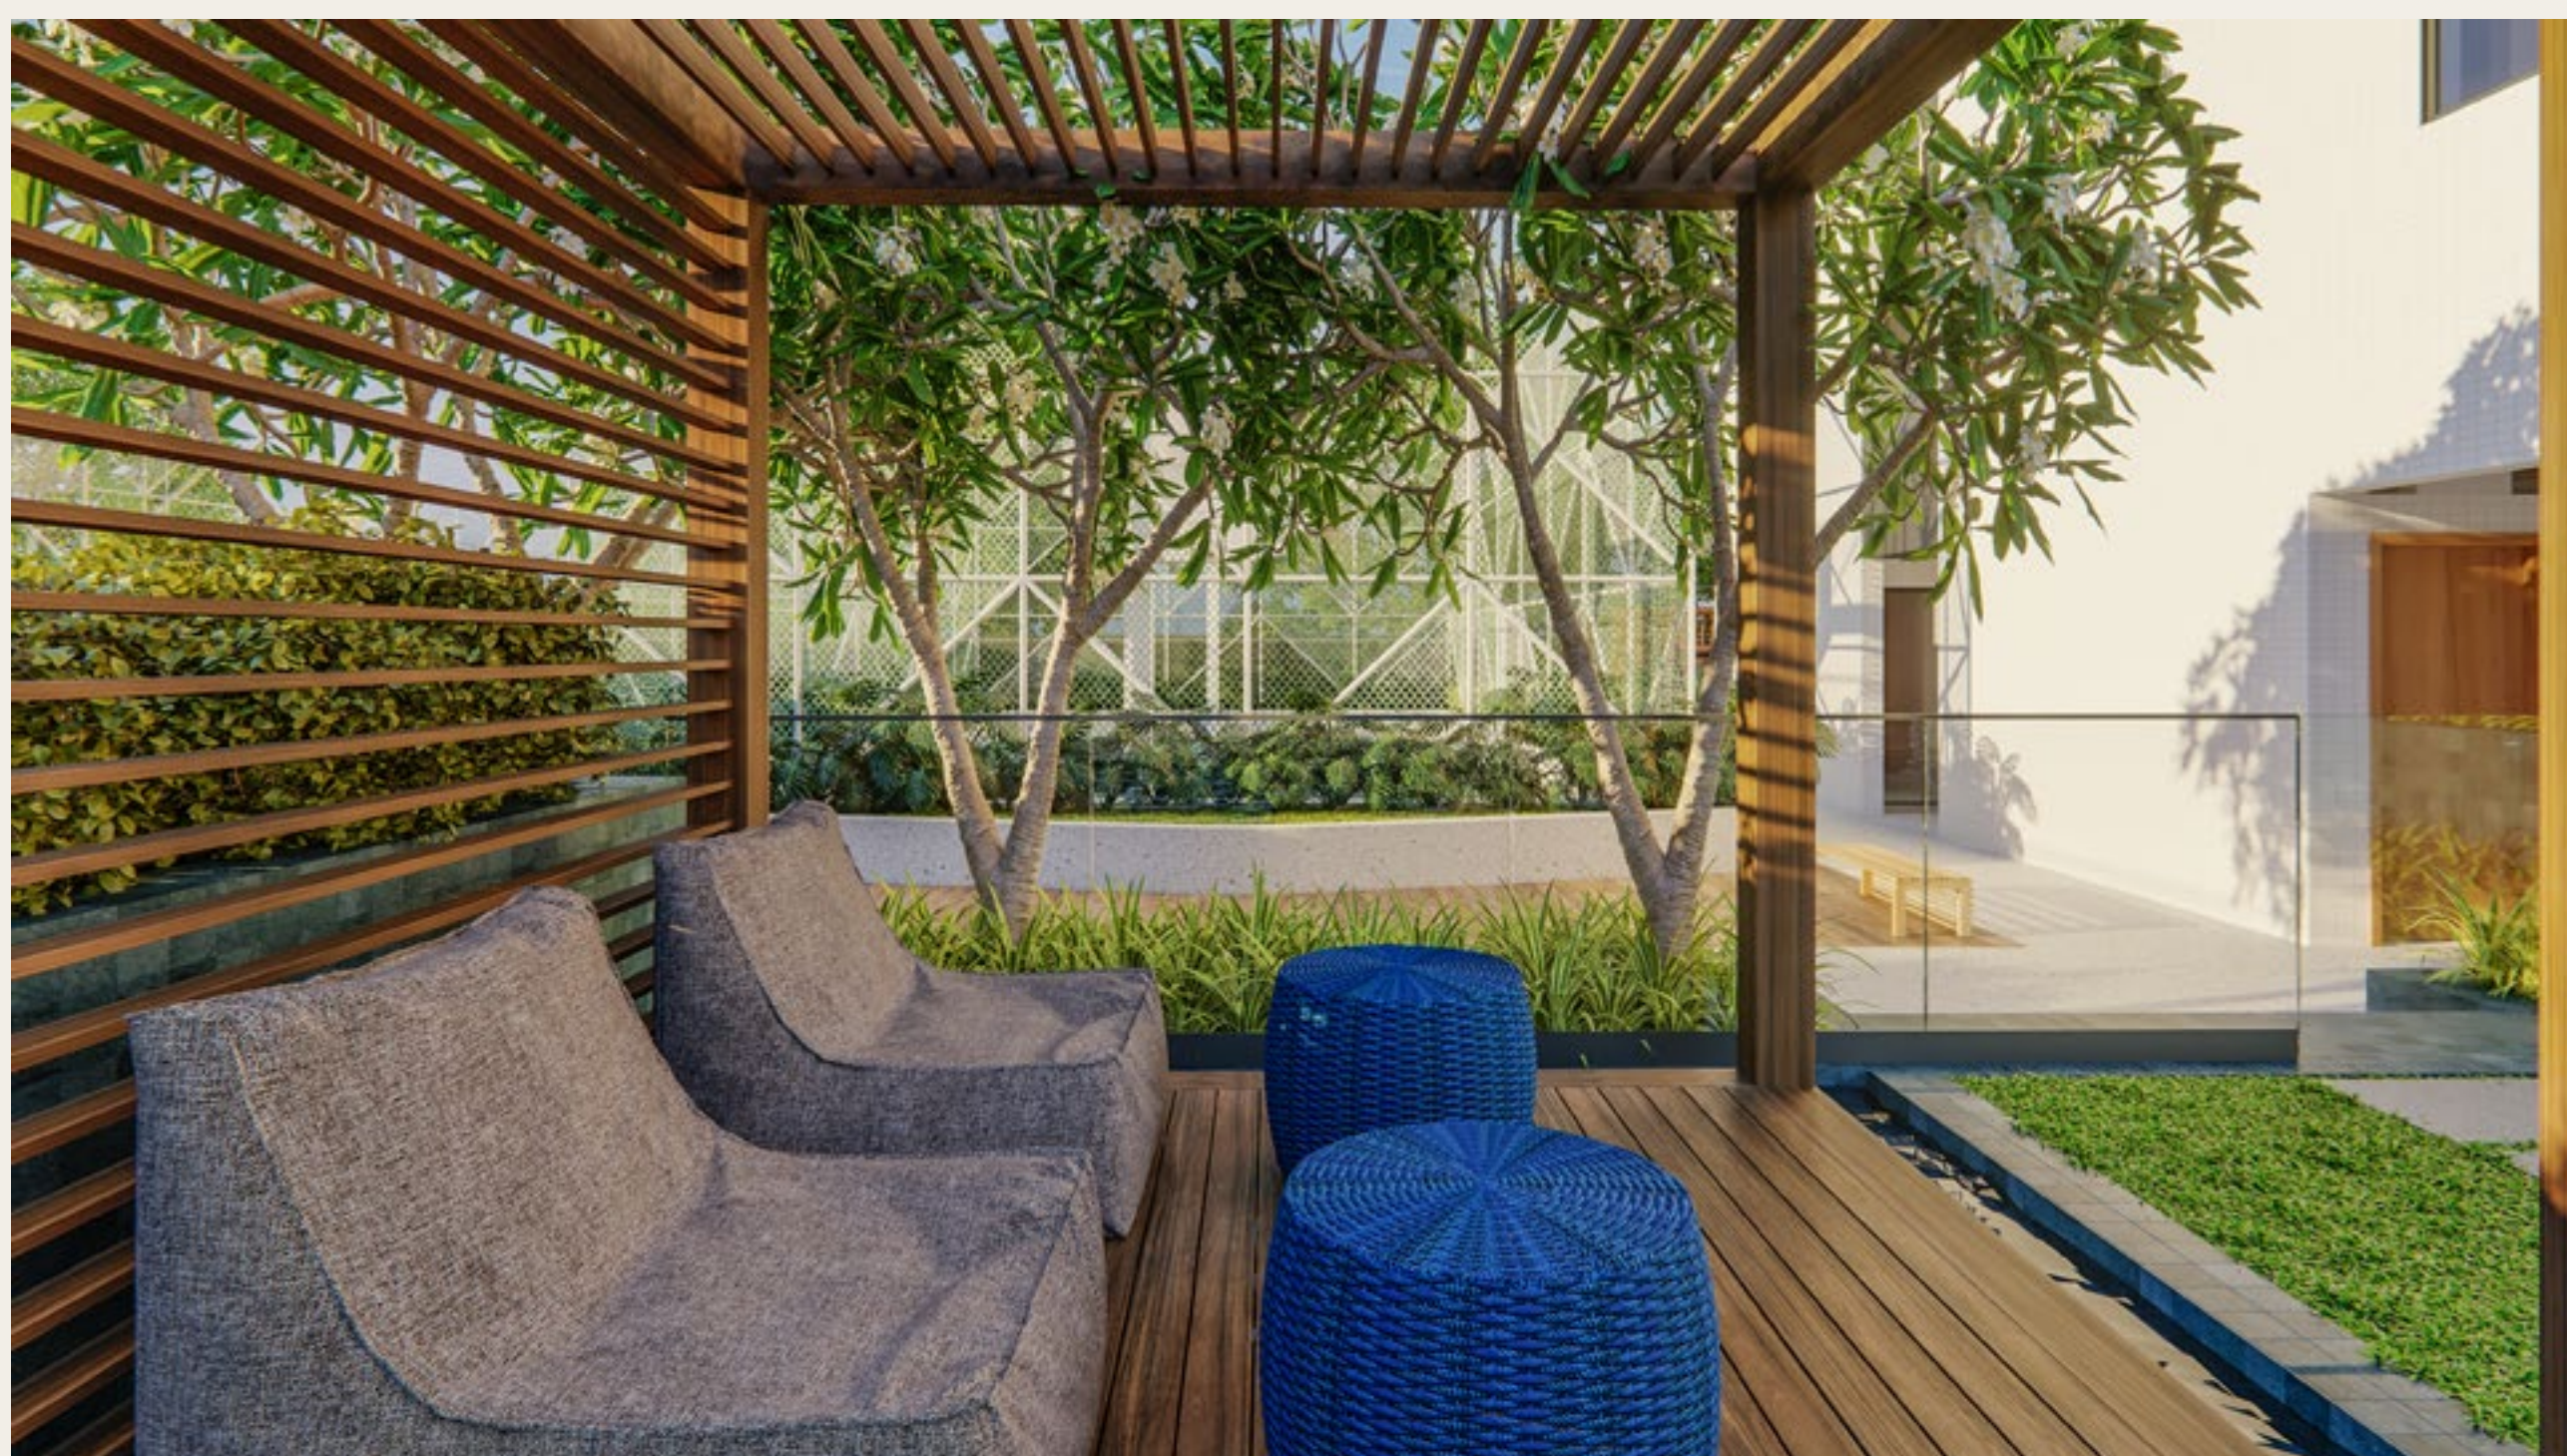

UM EMPREENDIMENTO
de ALTO PADRÃO *com*
ESTRUTURA COMPLETA
para quem VALORIZA *o seu*
TEMPO *e* ESPAÇO.

Recepção ampla com espelho d'água e pé direito duplo

Vista da área das piscinas no mezanino

Deck com mesas e ombrelones

Academia

Quadra
Poliesportiva

BR

LUAZEB

Área exterior com Playground

Brinquedoteca

Game Zone

Praça Relax

MEZANINO

- Quadra Poliesportiva
- Playground
- Gourmet Garden com churrasqueira
- Espaço Gastronômico
- Academia
- Game Zone
- Pérgola Lounge
- Piscina adulto e infantil
- Deck molhado com espreguiçadeiras
- Deck com mesas e ombrelones

ESPAÇO PARA SE SENTIR EM UMA CASA

Sala ampla para dois ambientes com uma bela vista para o mar

PV. TIPO 01

- Apartamentos amplos e espaçosos
- Vista panorâmica definitiva para o mar
- Tomadas USB
- Fechaduras digitais
- Depósito individual no seu andar (2x2m)