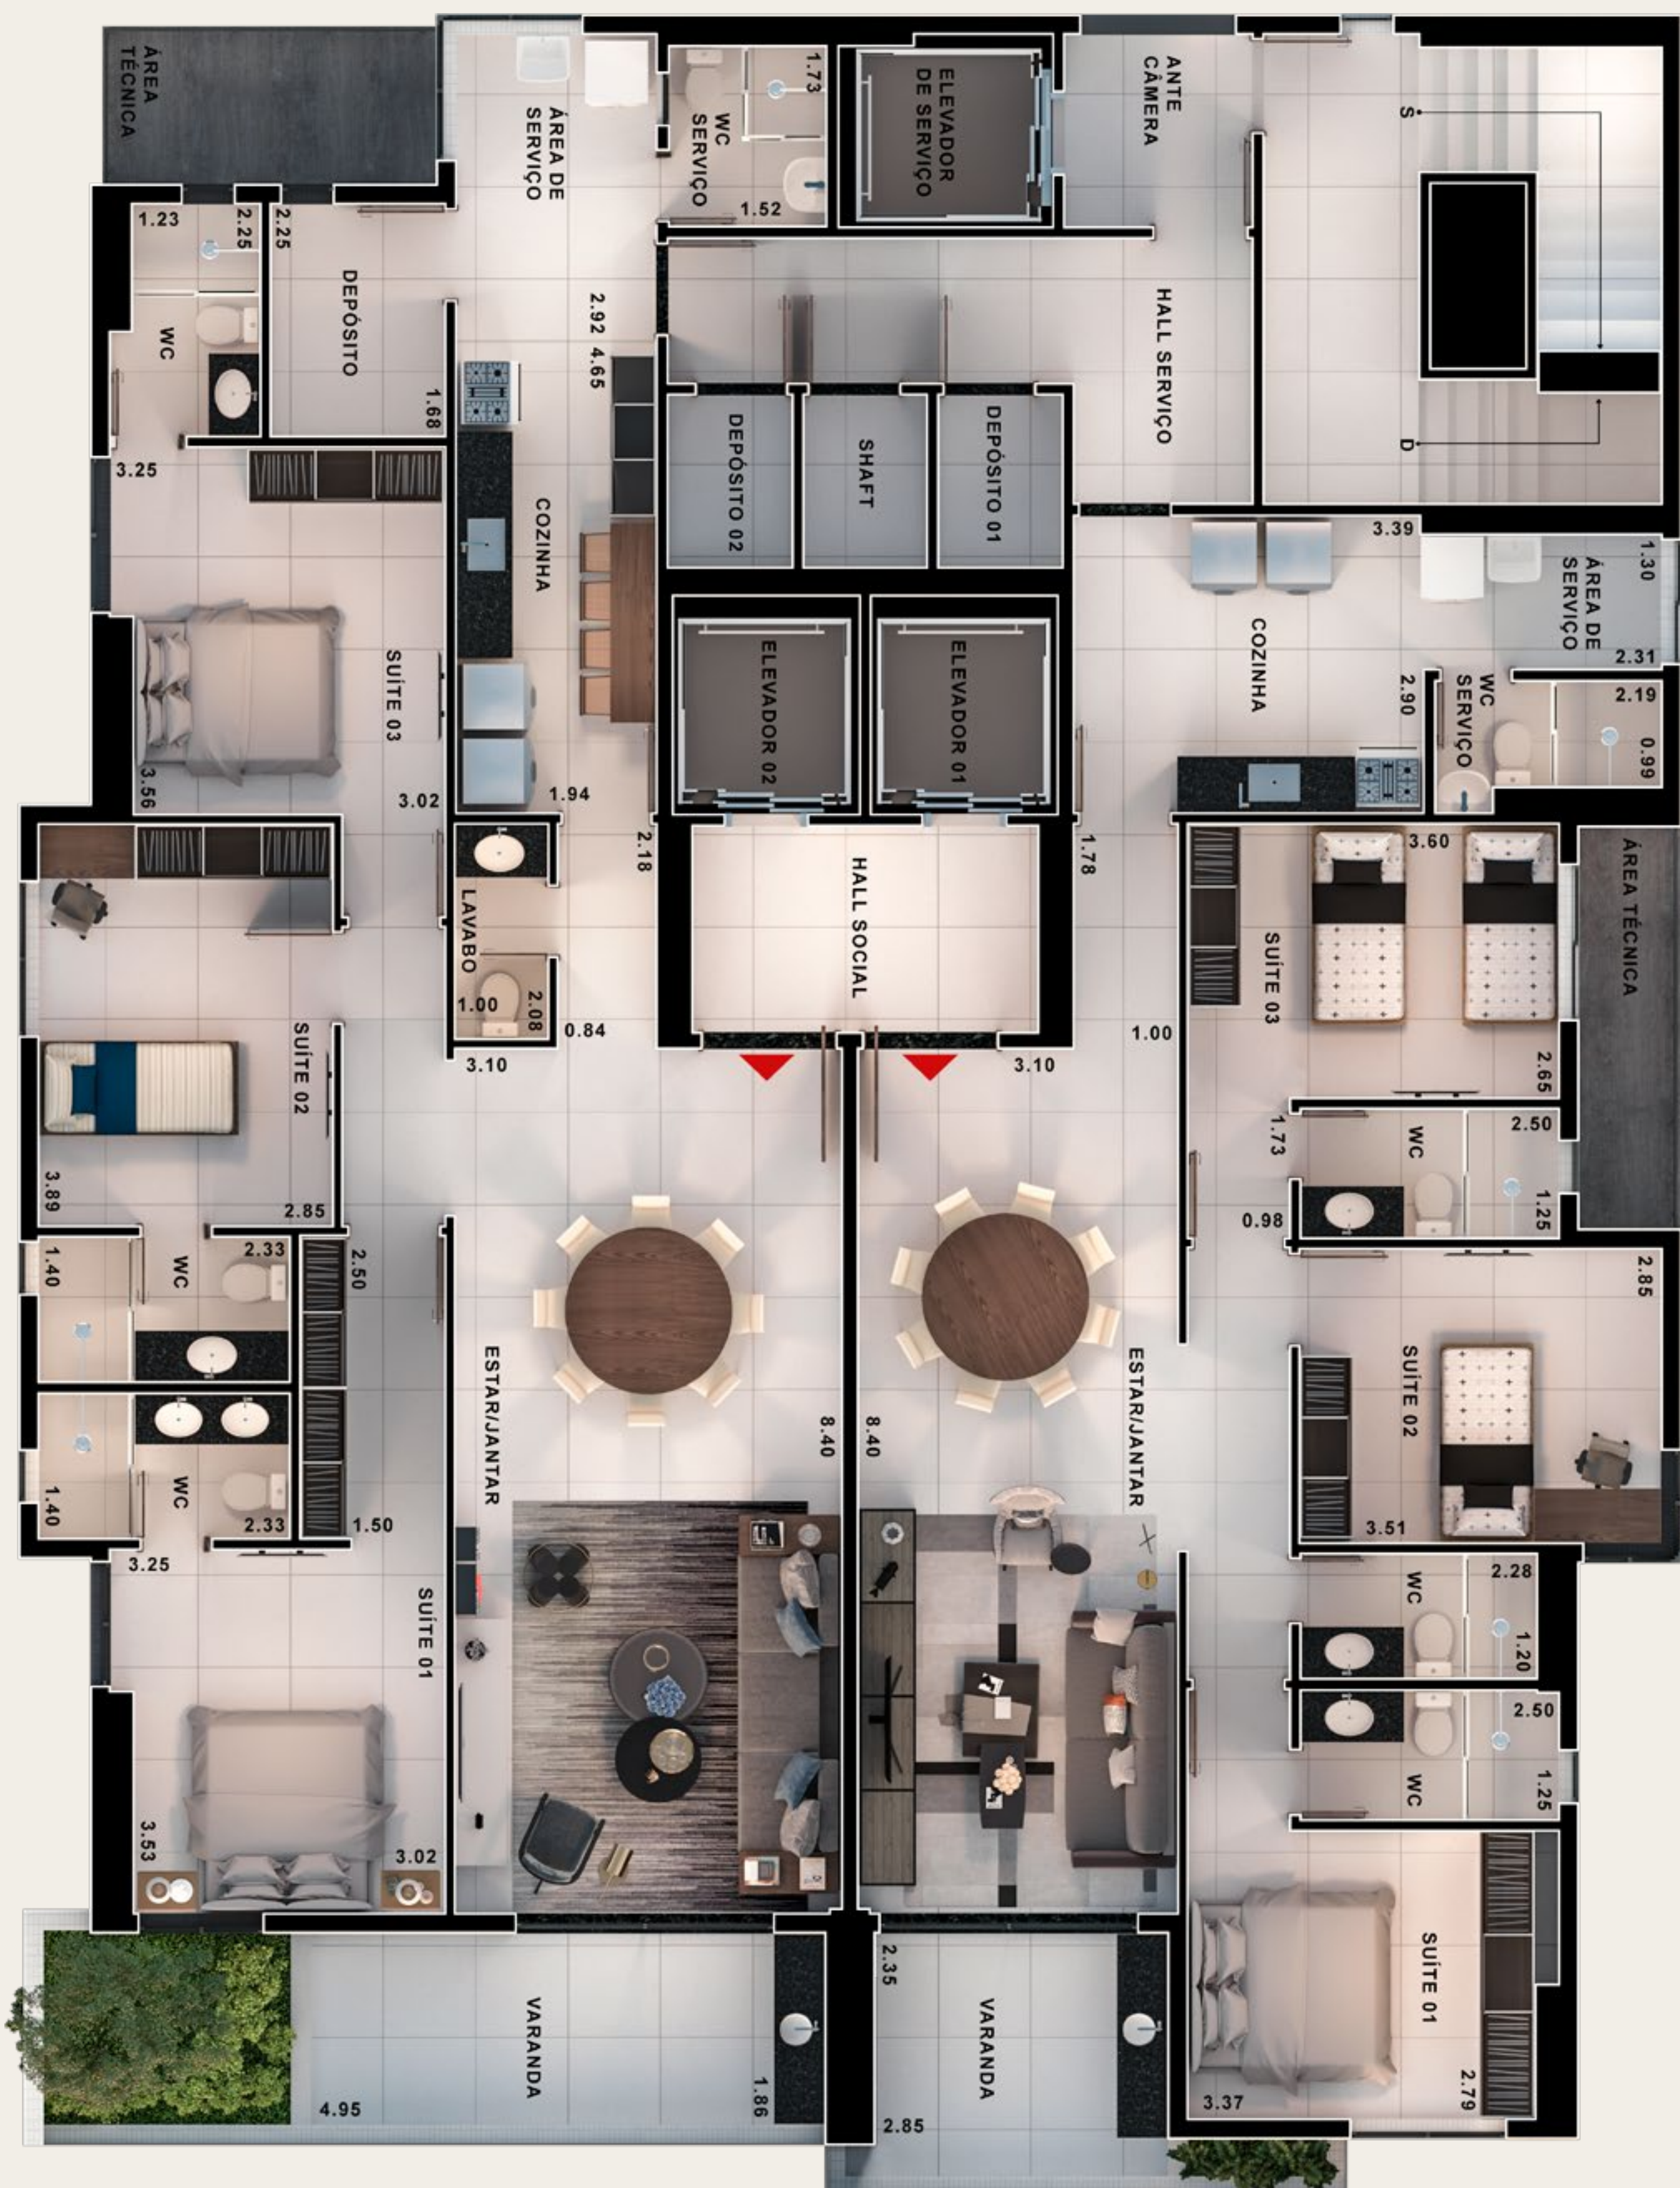

116–148m²

2 APTOS
por ANDAR

3 QUARTOS
1 suíte

- Varandas com vista ampla e definitiva para o mar
- Placas para geração de energia solar

NATUREZA & SUSTENTABILIDADE

Áreas comuns com árvores
e muito verde

Coleta seletiva

UM EMPREENDIMENTO
de ALTO PADRÃO *com*
ESTRUTURA COMPLETA
para quem VALORIZA *o seu*
TEMPO *e* ESPAÇO.

Recepção ampla com espelho d'água e pé direito duplo

Vista da área das piscinas no mezanino

Deck com mesas e ombrelones

MEZANINO

- Quadra Poliesportiva
- Playground
- Gourmet Garden com churrasqueira
- Espaço Gastronômico
- Academia
- Game Zone
- Pérgola Lounge
- Piscina adulto e infantil
- Deck molhado com espreguiçadeiras
- Deck com mesas e ombrelones

ESPAÇO PARA SE SENTIR EM UMA CASA

Sala ampla para dois ambientes com uma bela vista para o mar

PV. TIPO 01

- Apartamentos amplos e espaçosos
- Vista panorâmica definitiva para o mar
- Tomadas USB
- Fechaduras digitais
- Depósito individual no seu andar (2x2m)